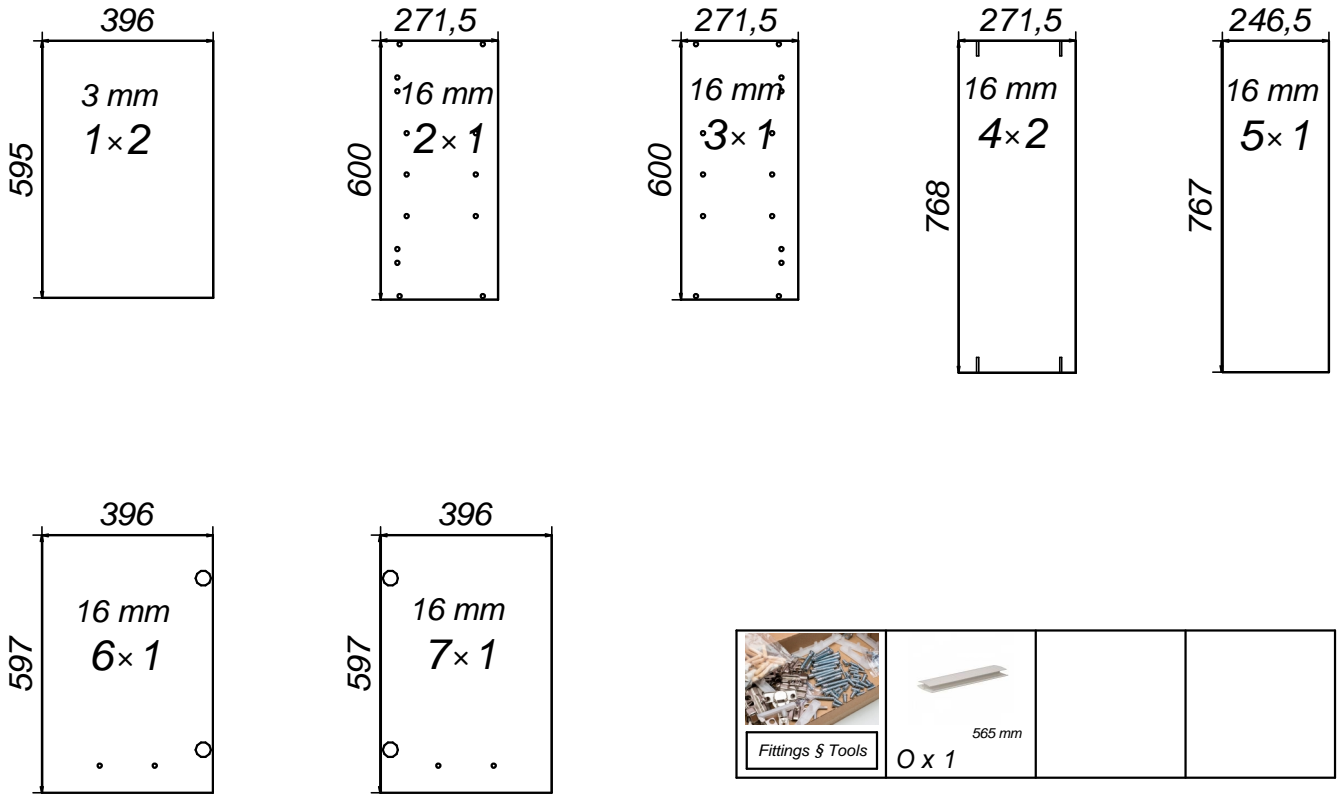

Кухня Латрис
UN№80 (800x600)

 $\varnothing 6,3 \times 50 \text{ mm}$ A1 x 8	 $\varnothing 12 \text{ mm}$ A2 x 8	 4 mm A3 x 1	 $\varnothing 4 \times 16 \text{ mm}$ D1 x 16	 $\varnothing 4 \times 30 \text{ mm}$ D2 x 8
 $\varnothing 4 \times 30 \text{ mm}$ D3 x 4	 $\varnothing 1,6 \times 25 \text{ mm}$ F x 48	 H x 2	 L x 4	 M x 4
 565 mm O x 1	 $\varnothing 8 \times 30 \text{ mm}$ T x 2	 U x 2		

Box

- 1
- | | | | | | | | | |
|---|--|---|--|--|--|--|--|--|
| 
∅4x16 mm
D1 x 4 | 
L x 2 | 
M1 x 2 | | | | | | |
|---|--|---|--|--|--|--|--|--|

2

Ø4x16 mm
D1 x 8

M

3

Ø4x16 mm
D1 x 4

L x 2

M1 x 2

4

 ∅6,3x50 mm A1 x 8	 ∅12 mm A2 x 8	 4 mm A3 x 1							
--	--	--	--	--	--	--	--	--	--

5

 ∅1,6x25 mm F x 48	 565 mm O x 1								
---	--	--	--	--	--	--	--	--	--

6

7

--	--	--	--	--	--	--	--	--	--